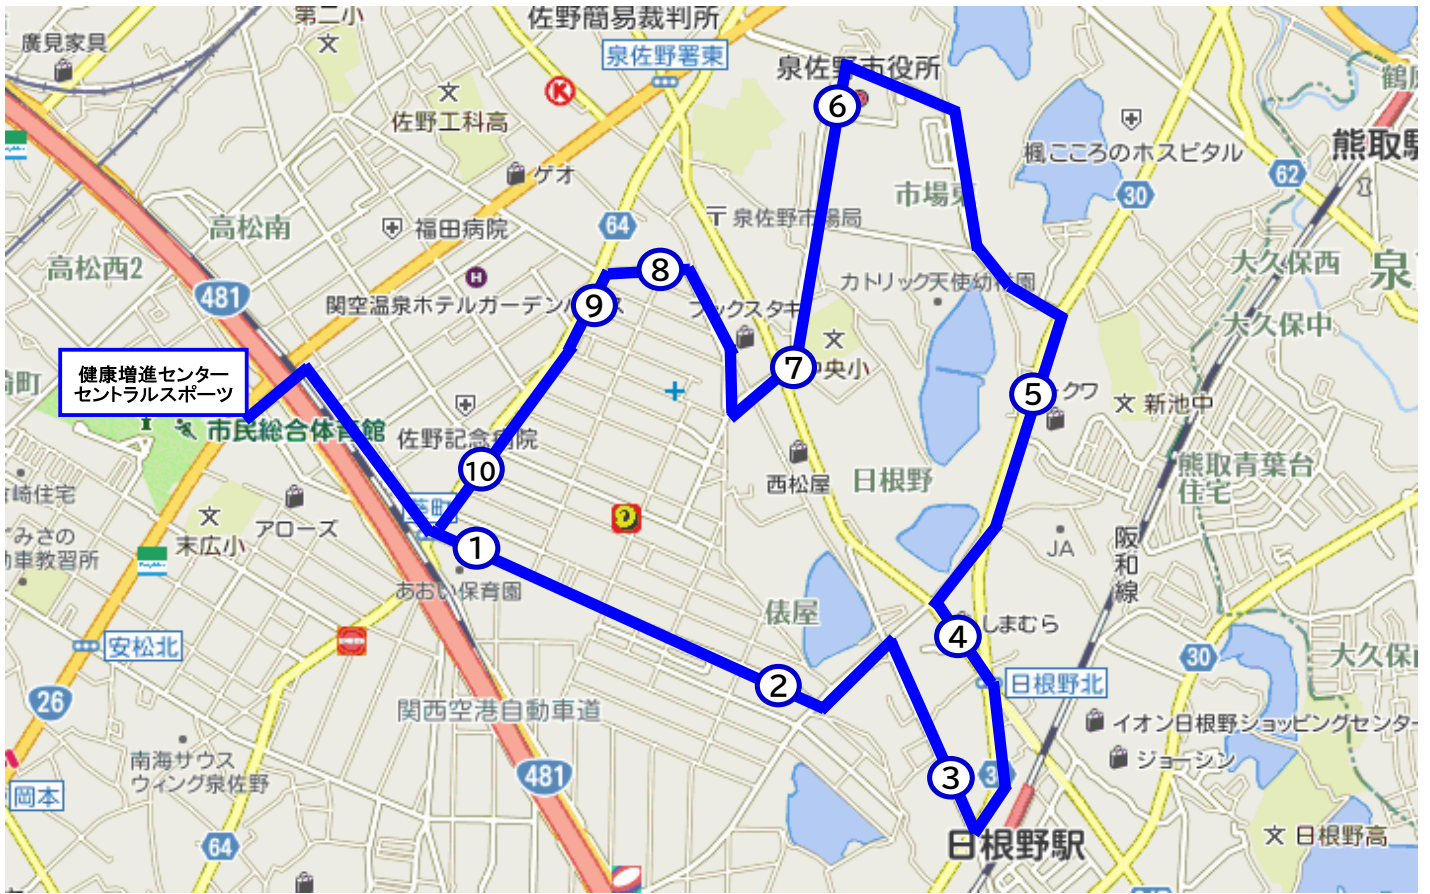

① 葵町・市場ルート スクールバス時刻表・運行図

スクール曜日・時間	(土)		(土)		※ (土)		(火) (木)		(水) (金) ※ (土)		(火) (木)		
	9:30~10:30	11:30~12:30	11:30~12:30	14:30~15:30	14:30~15:30	15:30~16:30	15:30~16:30	16:30~17:30	16:30~17:30	17:30~18:30	17:30~18:30		
バス発車時刻	8:45	10:45	10:45	12:45	13:45	15:45	14:45	16:45	15:45	17:45	16:45	18:45	
1	あおい保育園前	8:50	10:50	10:50	12:50	13:50	15:50	14:50	16:50	15:50	17:50	16:50	18:50
2	中川クリニック前	8:51	10:51	10:51	12:51	13:51	15:51	14:51	16:51	15:51	17:51	16:51	18:51
3	野々地蔵南バス停前	8:54	10:54	10:54	12:54	13:54	15:54	14:54	16:54	15:54	17:54	16:54	18:54
4	ウィングコート日根野東	8:57	10:57	10:57	12:57	13:57	15:57	14:57	16:57	15:57	17:57	16:57	18:57
5	スーパーオークワ向い	8:59	10:59	10:59	12:59	13:59	15:59	14:59	16:59	15:59	17:59	16:59	18:59
6	泉佐野市役所西	9:02	11:02	11:02	13:02	14:02	16:02	15:02	17:02	16:02	18:02	17:02	19:02
7	中央小学校前	9:04	11:04	11:04	13:04	14:04	16:04	15:04	17:04	16:04	18:04	17:04	19:04
8	ファンタスト辻野前	9:07	11:07	11:07	13:07	14:07	16:07	15:07	17:07	16:07	18:07	17:07	19:07
9	葵町北	9:08	11:08	11:08	13:08	14:08	16:08	15:08	17:08	16:08	18:08	17:08	19:08
10	葵町南	9:10	11:10	11:10	13:10	14:10	16:10	15:10	17:10	16:10	18:10	17:10	19:10
クラブ到着時刻	9:15	11:15	11:15	13:15	14:15	16:15	15:15	17:15	16:15	18:15	17:15	19:15	

※ 泉佐野市内小中学校土曜日授業実施日のバス運行時間です。