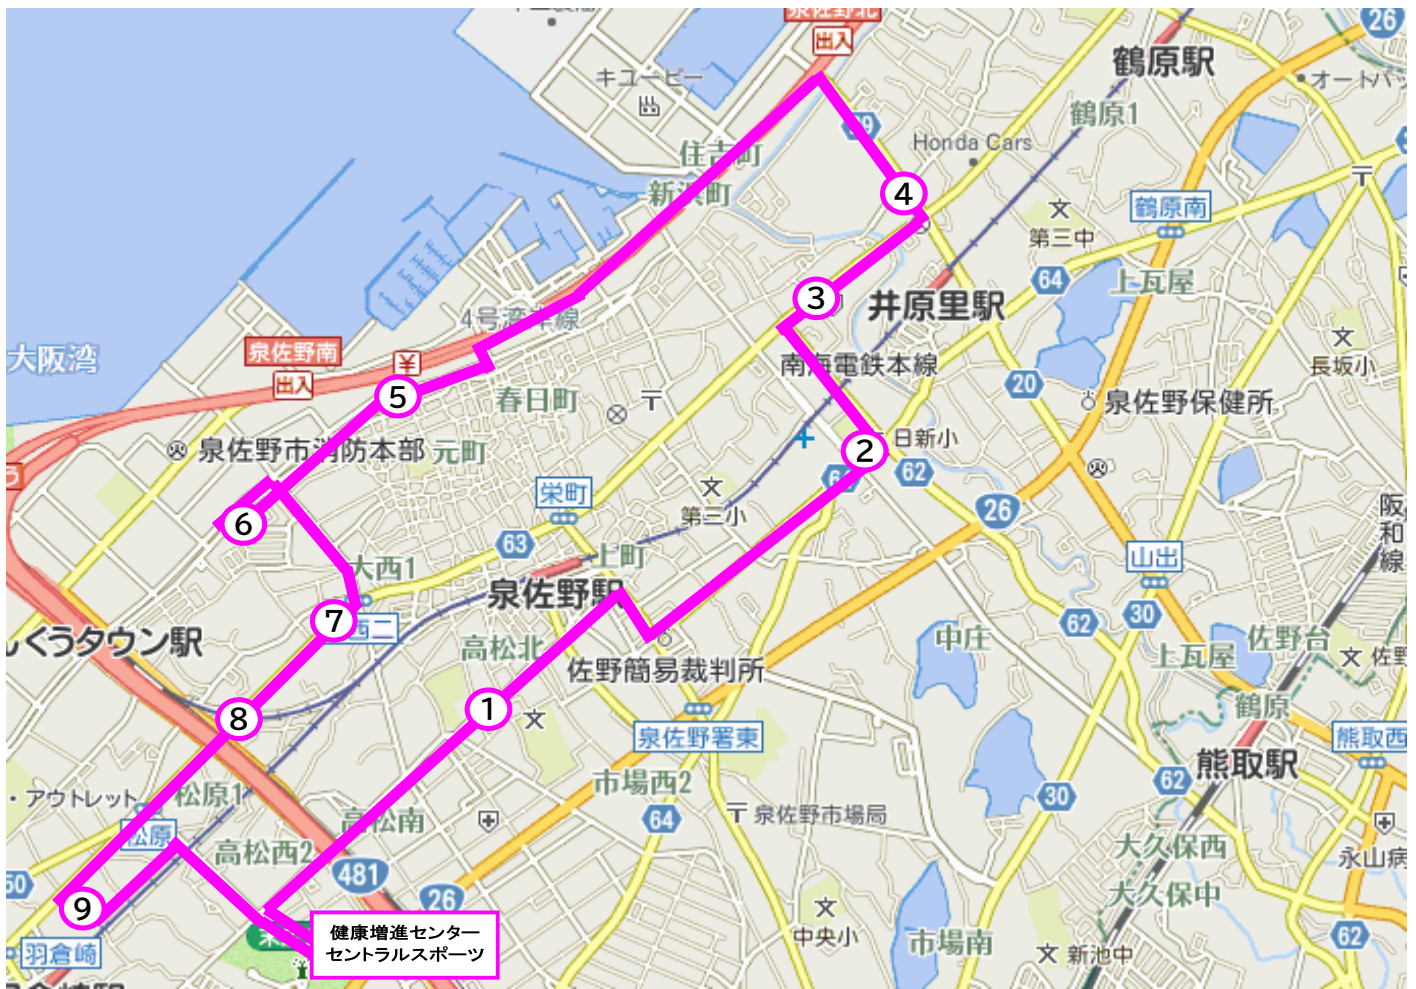

② 高松・湊ルート スクールバス時刻表・運行図

スクール曜日・時間	(土)		(土)	(水)(金) ※(土)		(火)		(水)(金) ※(土)往路のみ	
	10:30~11:30		12:30 往路のみ	15:30~16:30		16:30~17:30		17:30~18:30	
バス発車時刻	9:45	11:45	11:45	14:45	16:45	15:45	17:45	16:45	18:45
1 第二小学校前	9:47	11:47	11:47	14:47	16:47	15:47	17:47	16:47	18:47
2 日新小学校南	9:52	11:52	11:52	14:52	16:52	15:52	17:52	16:52	18:52
3 サンドラッグ横	9:55	11:55	11:55	14:55	16:55	15:55	17:55	16:55	18:55
4 いこらも〜る東	9:57	11:57	11:57	14:57	16:57	15:57	17:57	16:57	18:57
5 元町	10:02	12:02	12:02	15:02	17:02	16:02	18:02	17:02	19:02
6 ジュネスパセオ前	10:04	12:04	12:04	15:04	17:04	16:04	18:04	17:04	19:04
7 エテルノン泉佐野前	10:08	12:08	12:08	15:08	17:08	16:08	18:08	17:08	19:08
8 がんこ屋向い	10:09	12:09	12:09	15:09	17:09	16:09	18:09	17:09	19:09
9 むか新本部前	10:12	12:12	12:12	15:12	17:12	16:12	18:12	17:12	19:12
クラブ到着時刻	10:15	12:15	12:15	15:15	17:15	16:15	18:15	17:15	19:15

※ 泉佐野市内小中学校土曜日授業実施日のバス運行時間です。

泉佐野市立健康増進センター セントラルスポーツ(株) 072-469-1000